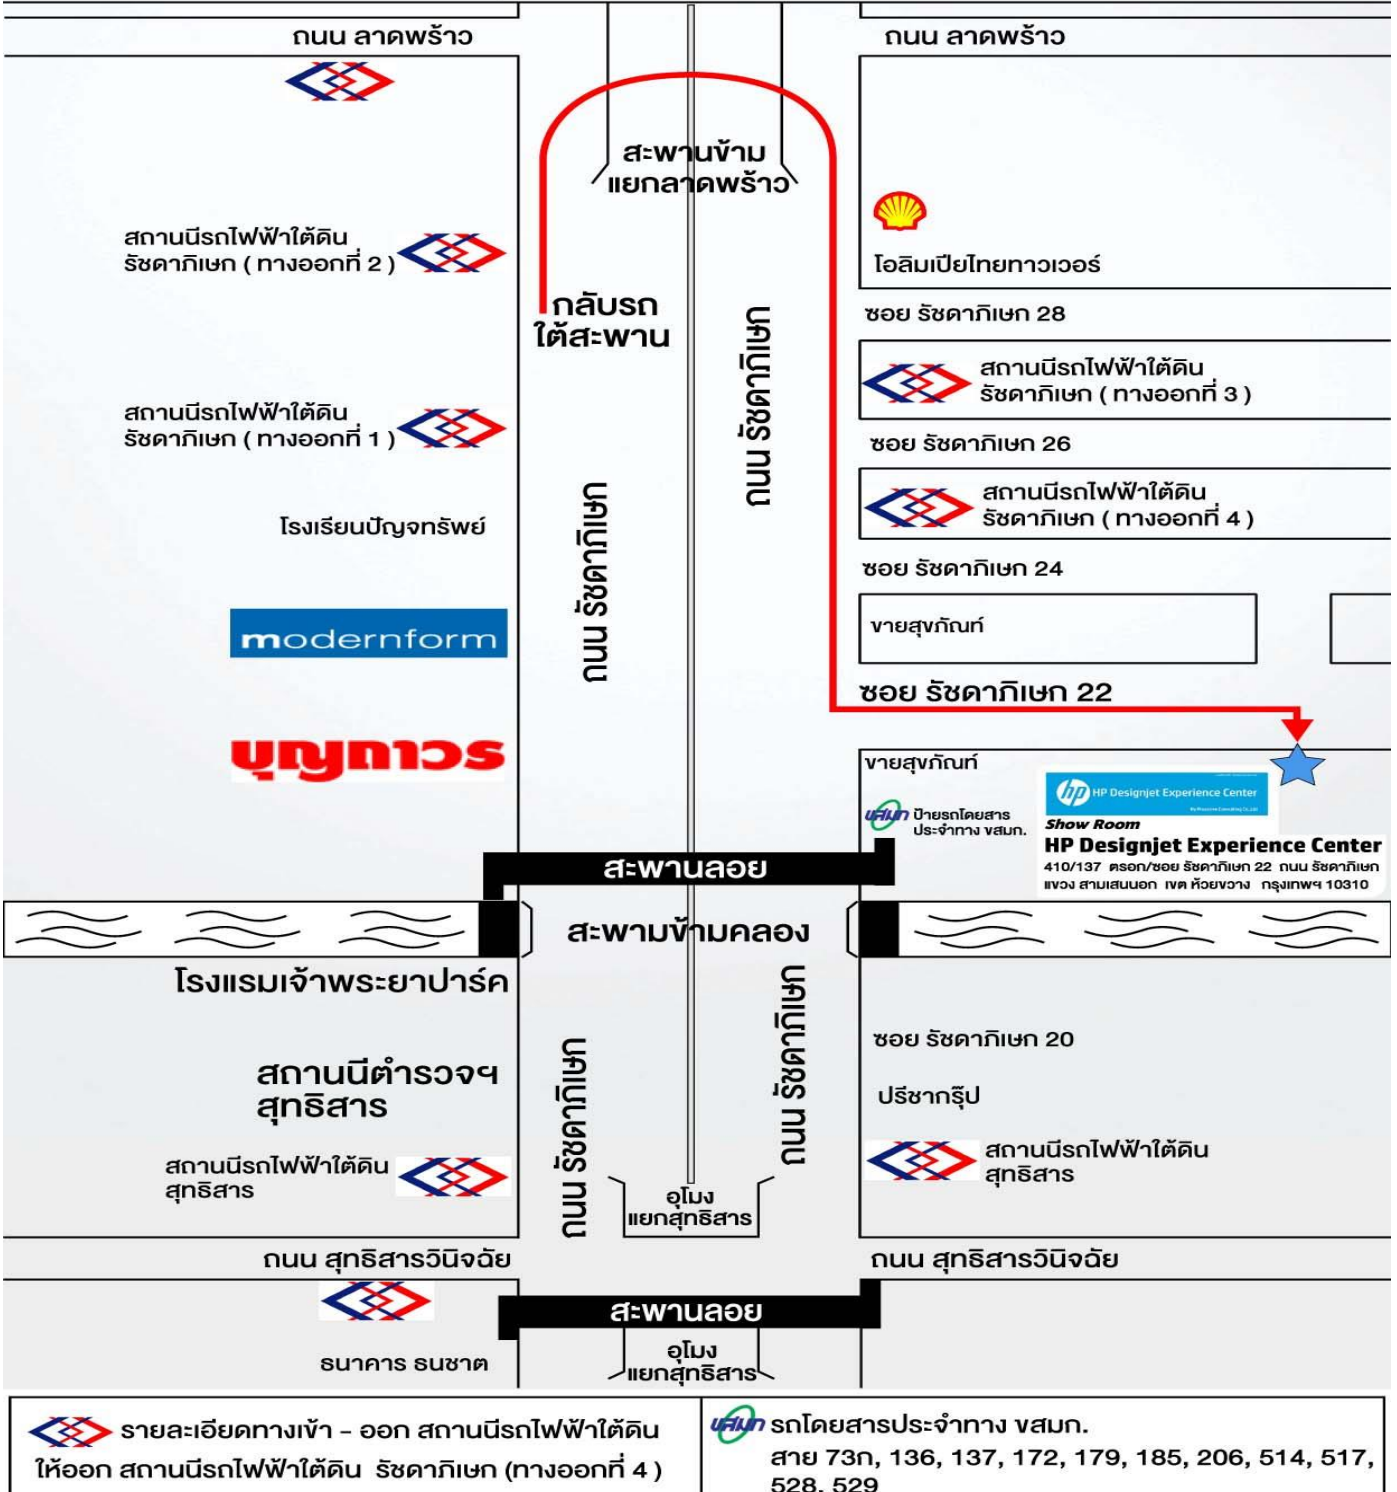

ในวันจันทร์ - ศุกร์ (เว้นวันหยุดนักขัตฤกษ์)

ช่วงเวลา 09.00 น.-18.00 น.

รายละเอียดทางเข้า - ออก สถานีรถไฟฟ้าใต้ดิน  
 ให้ออก สถานีรถไฟฟ้าใต้ดิน รัชดาภิเษก (ทางออกที่ 4 )

รถโดยสารประจำทาง ขสมก.  
 สาย 73ก, 136, 137, 172, 179, 185, 206, 514, 517,  
 528, 529